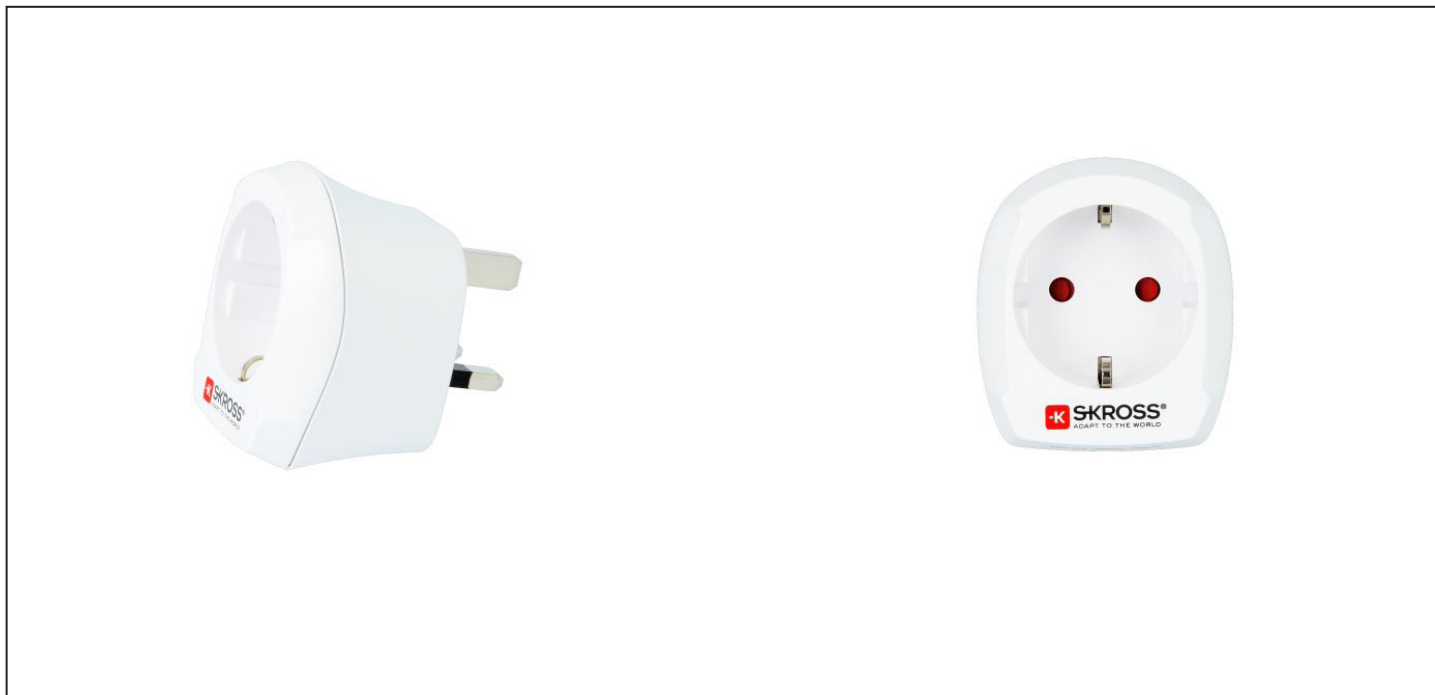

Cestovní adaptér pro použití v UK, bílý

PA28

**Popis**

- cestovní adaptér s uzemněním, max. 13A
- pro obyvatele Evropy, navštěvující Anglii a země s UK standardem.
- Schuko uzemnění zásuvky - funkční pro univerzální vidlice
- lze použít i spotřebiče s 2-kolíkovou šňůrou
- nová bezpečnější konstrukce
- ochranný límec pro zajištění bezpečného zasunutí/vysunutí vidlice
- dětské pojistky
- švýcarská kvalita a design
- barva: bílá